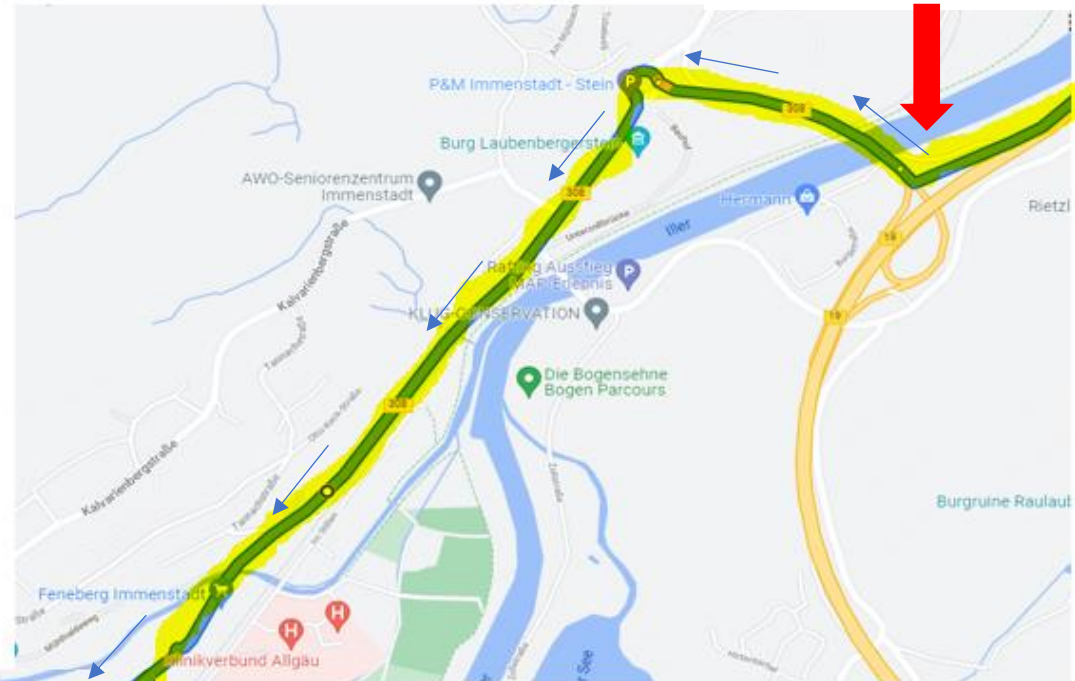

Wichtig: Ausfahrt von der B19 nach Immenstadt Zentrum nehmen

Important: Take the exit from B19 in direction to Immenstadt Zentrum

### Anfahrt zur monta Klebebandwerk GmbH

Von der B19 auf die Ausfahrt Richtung Immenstadt Zentrum über die B308 (Kemptner Straße) fahren. Im ersten Kreisverkehr die zweite Ausfahrt auf die Jahnstraße nehmen. An der Kreuzung rechts auf die Staufner Straße. Am zweiten Kreisverkehr bei der zweiten Ausfahrt auf die Bahnhofstraße abbiegen und im darauffolgenden Kreisverkehr die zweite Ausfahrt zur Straße im Engelfeld. Diese Straße bis zur Abzweigung rechts in die Edmund-Probst-Straße folgen. Dann immer geradeaus bis zur Gottesackerstraße 17, Tor 1, monta Klebebandwerk GmbH.

**Eine Anfahrt über die Mittagsstraße ist nicht möglich!**

### Direction to monta Klebebandwerk GmbH

Take the exit from the B19 towards Immenstadt center then continue along B308 (Kemptner Straße). On the first roundabout take the second exit onto Jahnstraße. At the crossing turn right onto Staufner Straße. On the second roundabout take the second exit onto Bahnhofstraße, on the following roundabout the second street for Im Engelfeld. Follow this street until the junction on the right into Edmund-Probst-Straße. Then always straight ahead to Gottesackerstraße 17, Tor 1, monta Klebebandwerk GmbH.